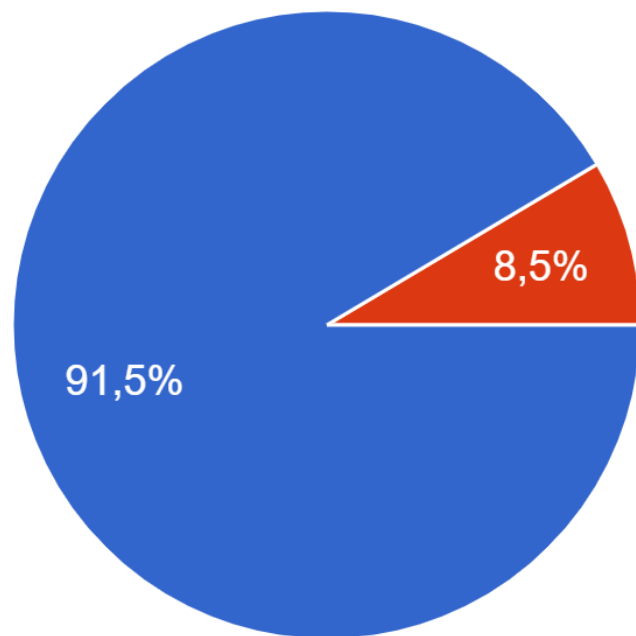

Quale scuola frequenti?

82 risposte

- Primaria Piana degli Albanesi
- Primaria Santa Cristina Gela